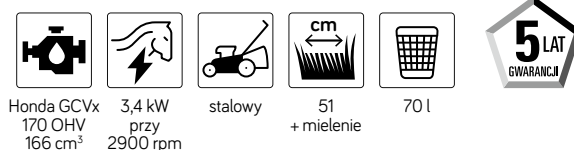

2 819,- GMC 53 THX ALLROAD 4

Sprawdzony silnik marki Honda dla ceniących japońską jakość.

- napęd
- boczny wyrzut
- automatyczne ssanie