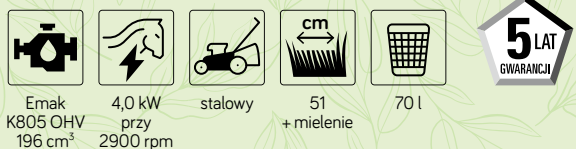

KOSIARKI ZE SPORTOWYM PAZUREM