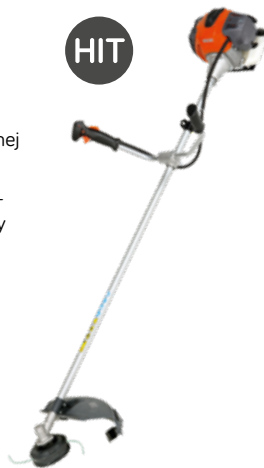

1 299,-
BCH 400 T

Mocna kosa z linii Home do intensywnej pracy.

- sztywny wałek napędowy o średnicy 8 mm