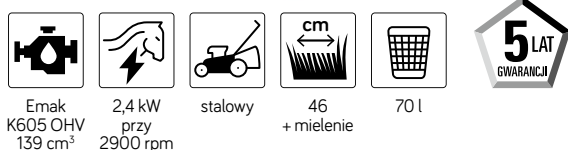

2 819,- GMC 53 THX ALLROAD 4

Sprawdzony silnik marki Honda dla ceniących japońską jakość.

- napęd
- boczny wyrzut
- automatyczne ssanie