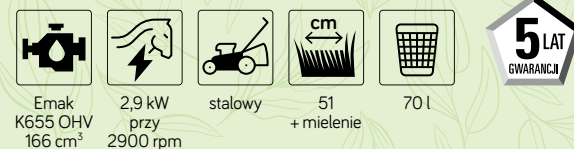

KOSIARKI ZE SPORTOWYM PAZUREM